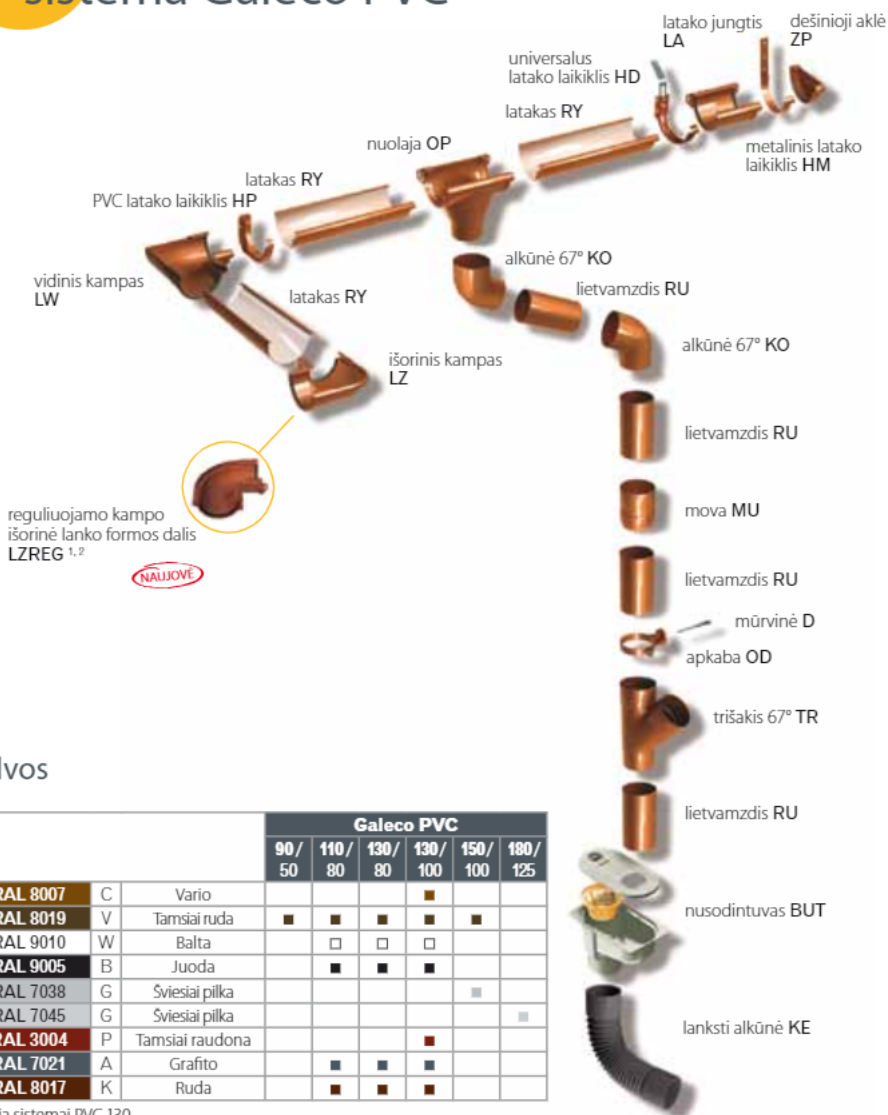

Stoglatakių ir lietvamzdžių sistema Galeco PVC

Spalvos

			Galeco PVC					
			90/ 50	110/ 80	130/ 80	130/ 100	150/ 100	180/ 125
~ RAL 8007	C	Vario				■		
~ RAL 8019	V	Tamsiai ruda	■	■	■	■	■	
~ RAL 9010	W	Balta		□	□	□		
~ RAL 9005	B	Juoda		■	■	■		
~ RAL 7038	G	Sviesiai pilka					■	
~ RAL 7045	G	Sviesiai pilka						■
~ RAL 3004	P	Tamsiai raudona				■		
~ RAL 7021	A	Grafito		■	■	■		
~ RAL 8017	K	Ruda		■	■	■		

1. Galioja sistemai PVC 130.

2. Inovacinis Galeco sprendimas.

SYSTEM

PVC

GALECO